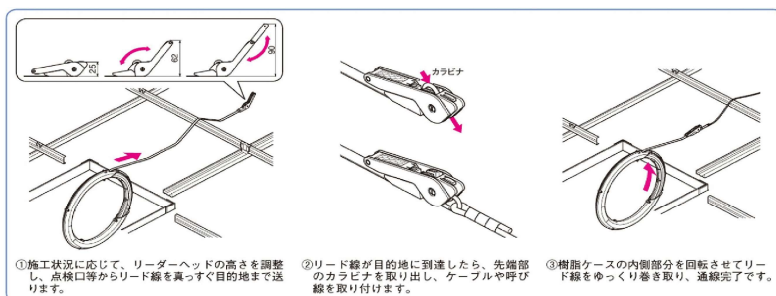

製品名 天井用通線工具

資料番号 34

通称 ユカツールα「RHS15」「RHS15H」

■ 製品概要

巻き取りは樹脂ケースを回す機構の為、リード線を巻き取るタイプのものに比べスムーズです。また、リーダーヘッドが3段階に調節でき、二重天井内はもちろんOAフロアでも使用できます。

■ 製品の特長（導入効果・メリット）

- リード線は平板形状なので左右に振れることが少ないため直進性があります。又、障害物を乗り越えやすいリーダーヘッドを先端に取り付けてあります。
- 先端部のリーダーヘッドは3段階の高さ調整ができます。又、反射ステッカーがついておりますので、暗い二重天井内でも先端部を見つけることができます。
- リード線には50cm置きに目盛りがついておりますので、障害物に当たって進まない場合には、その箇所が容易に確認できます。
- 樹脂ケースを回転させることで、安全かつスムーズにリード線を巻き取ることができます。
- OAフロアにも使用できます。
- リーダーヘッドは、各種替リーダーヘッド（RHT15H、RHL30H）に交換できます。

■ 製品の構成

■ 製品の使用方法

■ 製品システムの仕様

品名	品番	質量 (kg)	材質	標準価格 (円)
本体	RHS15	2.2	ポリカーボネート	29,300
替リーダーヘッド	RHS15H	-	ABS	1,520

会社名 ネグロス電工株式会社

URL <https://www.negurosu.co.jp/>

所在地 東京都江東区亀戸2-40-1

問合せ先 03-6426-0509