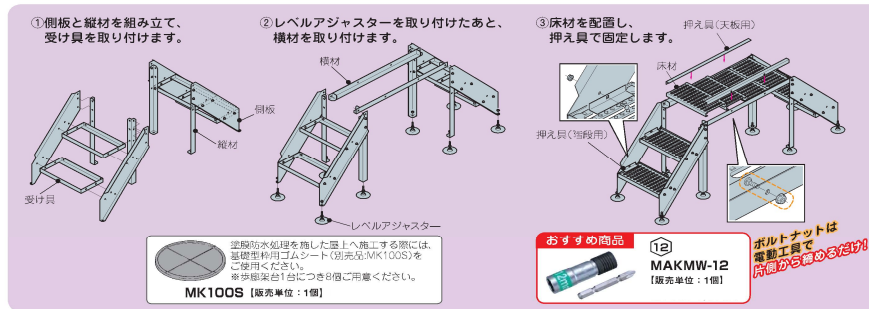

製品名	組立式歩廊架台	資料番号	50
通称	組立式歩廊架台 STP□		

■ 製品概要

ケーブルラックや冷媒管ラック、配管などの設備を乗り越えるための歩廊架台です。部品を小分けして運搬できる組立式ですので、現場搬入作業が容易です。また、豊富なサイズラインナップにより、様々な現場に短納期で対応できます。

■ 製品の特長（導入効果・メリット）

- ●豊富なサイズラインナップにより、様々な現場状況に「短納期」で対応できます。
- ●部品を小分けして運搬できる「組立式」ですので、現場搬入作業が容易に行えます。
- ●高さ調整（約50mm）ができますので、設置場所の傾斜に対応できます。

■ 製品の構成

材質：溶融亜鉛めっき仕上げ ※床材は高耐食めっき鋼板製

■ 製品の使用方法

■ 製品システムの主要仕様（2段ステップ 両階段キット 高さH=550）

品番	L	A	質量 (kg)	標準価格 (円)
STP5575	750	1,280	39.80	99,400
STP55100	1,000	1,530	43.60	105,100
STP55125	1,250	1,780	47.50	110,800
STP55150	1,500	2,030	51.40	116,800

会社名	ネグロス電工株式会社	URL	https://www.negurosu.co.jp/
所在地	東京都江東区亀戸2-40-1	問合せ先	03-6426-0509