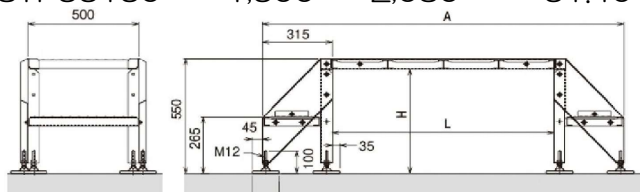

### ■ 製品システムの主要仕様（2段ステップ 両階段キット 高さH=550）

品番	L	A	質量 (kg)	標準価格 (円)
STP5575	750	1,280	39.80	99,400
STP55100	1,000	1,530	43.60	105,100
STP55125	1,250	1,780	47.50	110,800
STP55150	1,500	2,030	51.40	116,800

会社名	ネグロス電工株式会社	URL	<a href="https://www.negurosu.co.jp/">https://www.negurosu.co.jp/</a>
所在地	東京都江東区亀戸2-40-1	問合せ先	03-6426-0509