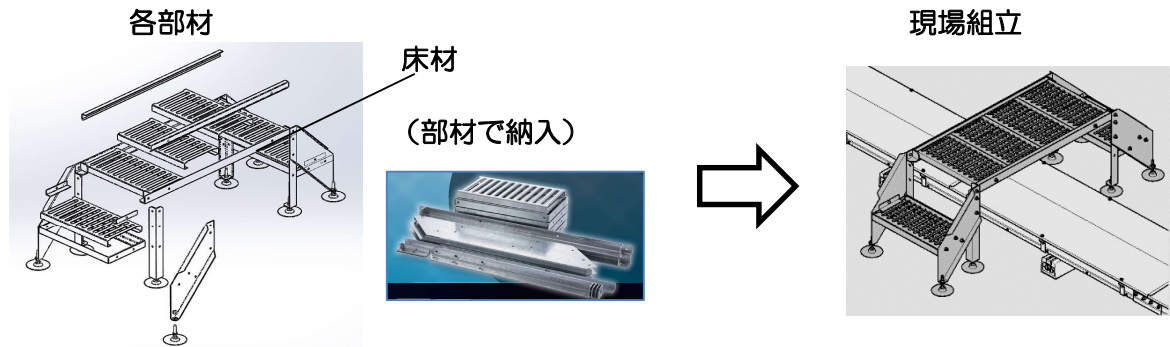

製品名	組立式歩廊架台	資料番号	50
通称	組立式歩廊架台 STP□		

■ 製品概要

ケーブルラックや冷媒管ラック、配管などの設備を乗り越えるための歩廊架台です。部品を小分けして運搬できる組立式ですので、現場搬入作業が容易です。また、豊富なサイズラインナップにより、様々な現場に短納期で対応できます。

■ 製品の特長（導入効果・メリット）

- ●豊富なサイズラインナップにより、様々な現場状況に「短納期」で対応できます。
- ●部品を小分けして運搬できる「組立式」ですので、現場搬入作業が容易に行えます。
- ●高さ調整（約50mm）ができますので、設置場所の傾斜に対応できます。

■ 製品の構成

材質：溶融亜鉛めっき仕上げ ※床材は高耐食めっき鋼板製